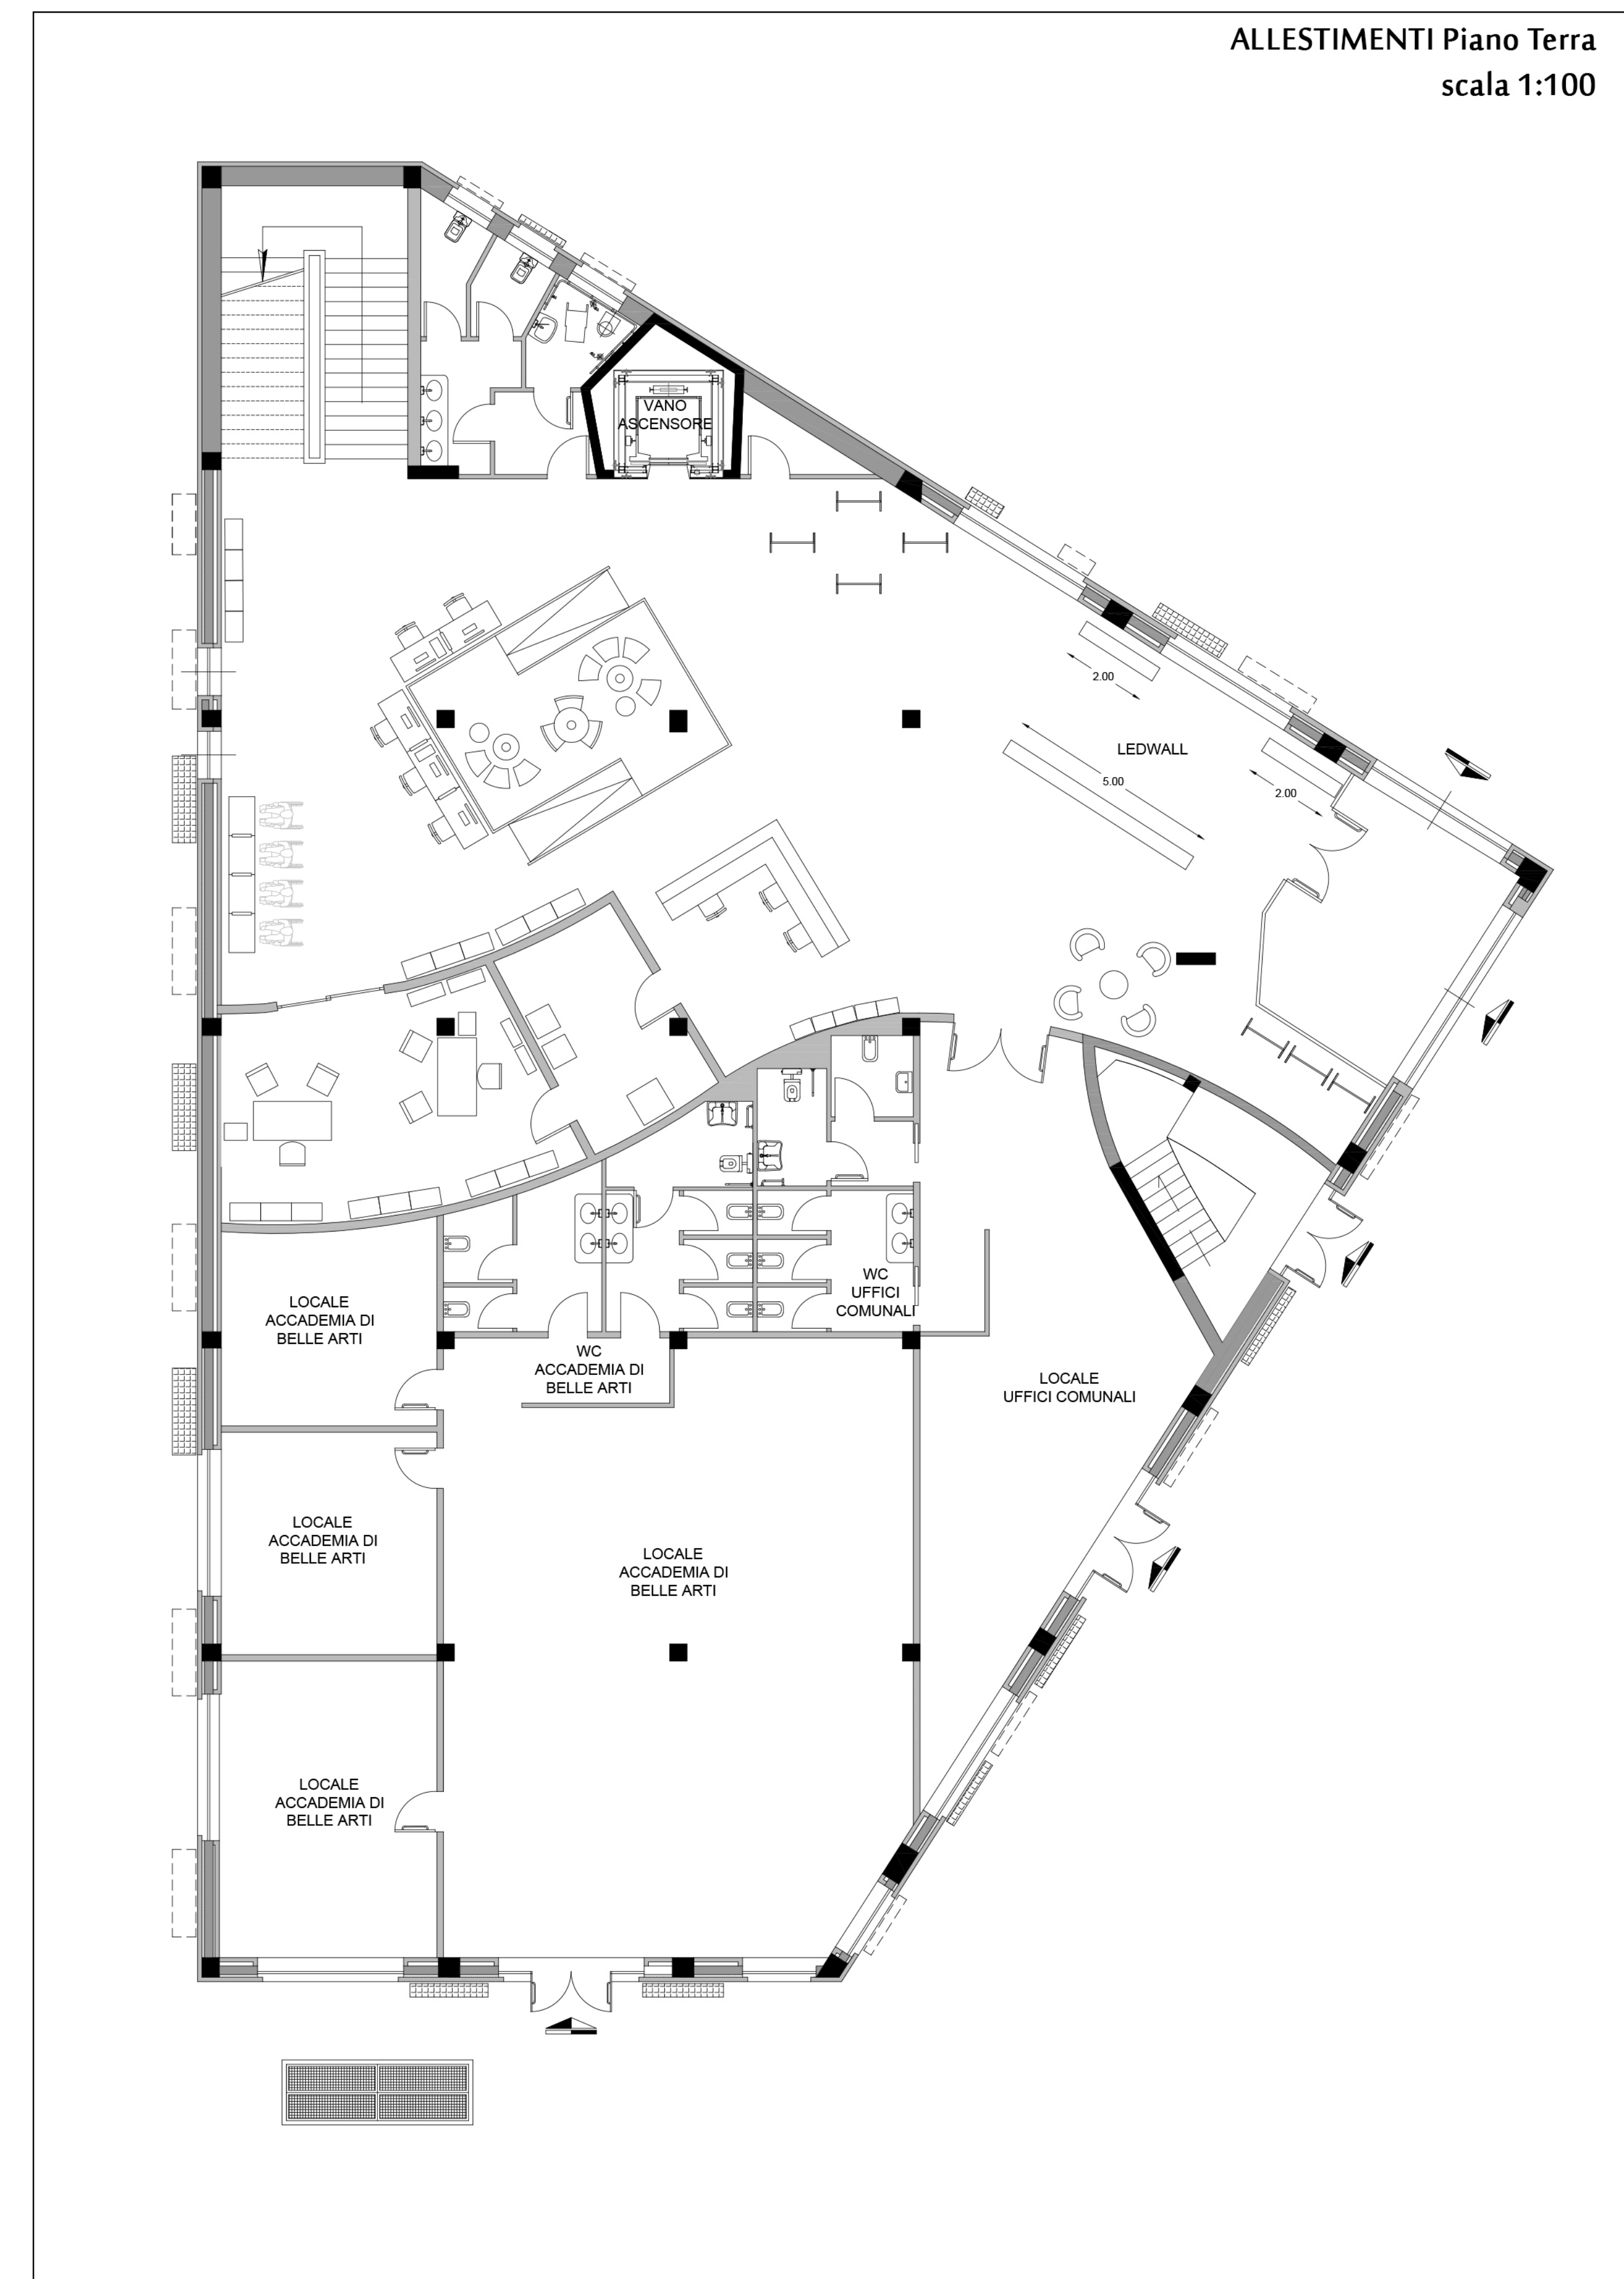

- SERVIZI
- VANI TECNICI
- DISIMPEGNI E LOCALI DI PASSAGGIO
- INGRESSO / AREA LEDWALL Mq 40,00
- ACCOGLIENZA / REFERENCE Mq 24,20
- PUNTO LETTURA Mq 8,60
- AREA GAMING E COWORKING Mq 29,10
- PUNTO CONSULTAZIONE NORMODOTATI - DISABILI Mq 78,25
- AREA ESPOSIZIONE Mq 79,90
- SEGRETERIA Mq 37,30
- SALA STAMPA Mq 15,50

**ACCOGLIENZA / REFERENCE**

- Bancone Reception
- Poltroncina Operativa
- PC
- Stampante multifunzione
- Web cam
- Telefono fisso
- Smagnetizzatore
- Casellario 4 vani

**PUNTO LETTURA**

- Tavolo rotondo
- Poltroncina imbottita

**AREA GAMING E COWORKING**

- Tavolino HUB circolare
- Sedie impilabili
- Tavolo rotondo
- Sedute imbottite

**CONSULTAZIONE NORMODOTATI E DISABILI**

- Tavolo consultazione
- Sedie impilabili
- Contenitore libri a giorno
- Schermi divisori
- Stampante monofunzione
- Notebook
- Tavolo regolabile per sedia a rotelle
- Sedie ergonomiche

**INGRESSO / AREA LEDWALL**

- Sistema di antitaccheggio
- Ledwall

**AREA ESPOSIZIONE**

- Pannelli espositivi modulari autostabili

**SALA STAMPA**

- Scanner Planetario
- Fotocopiatore

**ATTREZZATURE SPECIFICHE PER LA DISABILITÀ**